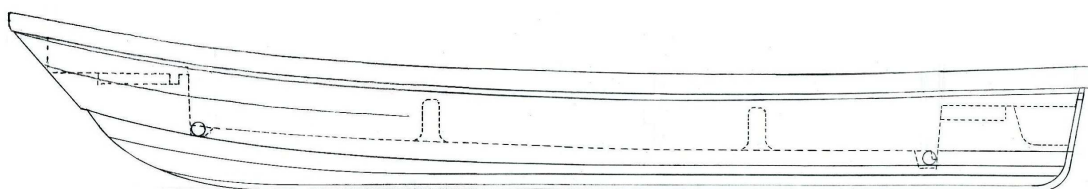

SUNAGA SSW-20

〔主要諸元〕(予定)

全 長	6.31	m
全 幅	1.80	m
深 さ	0.72	m
総トン数	0.60	t
最大積載量	750	kg
トランサム	L	
定 員	6	名
最大保証馬力	50	ps

〔標準装備品〕

内 容	数
フロア仕様	有
ハッチ(バウ)	1
ハッチ(スターン)	2
係留金具U形(バウ)	1
係留金具U形(スターン)	2
スカッパ(デッキ後部)	2

〔オプション〕

内 容	数	金 額
トランサム UL仕様	1	選択可
船底 ラビング A-1(1m)	1	34,000
イケス	1	相談
サイドパイプ	1	相談
デッキ前部スカッパ	2	11,000

〔定 価〕

船体のみ ￥1,180,000-(税抜き)
 ￥1,239,000-(税込み)

※予備検査料は含まれておりません。

※運搬費(3隻ロッド)は含まれております。その他運搬費については別途ご相談下さい。

株式会社 **スナガ**