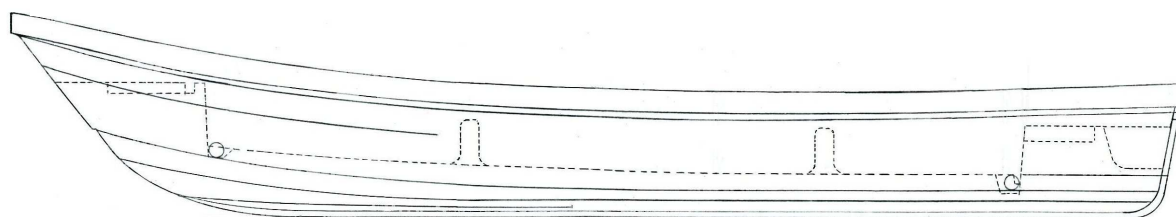

## 〔主要諸元〕

全 長	7.08	m
全 幅	1.90	m
深 さ	0.74	m
総トン数	0.80	t
最大積載量	850	kg
トランサム	X (UL)	
定 員	7	名
最大保証馬力	60	ps